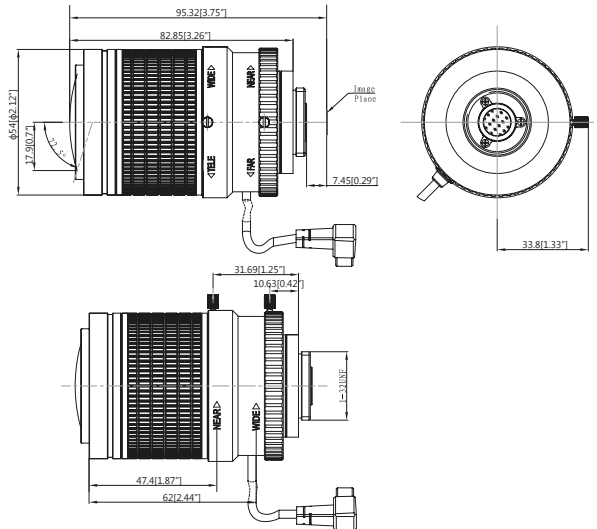

KX - 8012VF

12 MP 1/1.7" 3.7-16mm Vari-focal Lens

Dimensions (mm/inch)

Technical Specification

Parameter

Image Format	1/1.7"	
Focal Length	3.7-16mm	
Lens Pixel	12MP	
Aperture	F1.5	
Mount	CS	
Field Angle (D*H*V)	1/1.7"	W:145°(D)x109°(H)x79°(V)~T: 35.6°(D)x28.5°(H)x21.4°(V)
Lens Control	Focus	Manual
	Zoom	Manual
	Iris	DC-Iris
IR Correction	Yes	
M.O.D.	0.5m (1.64ft)	
Dimension	φ54mmx82.8mm (φ2.12"x3.26")	
Weight	0.27kg (0.6lb)	
Operating Temperature	-30 °C ~ +70 °C (-22 °F ~ +158 °F)	
Humidity	<90% RH	